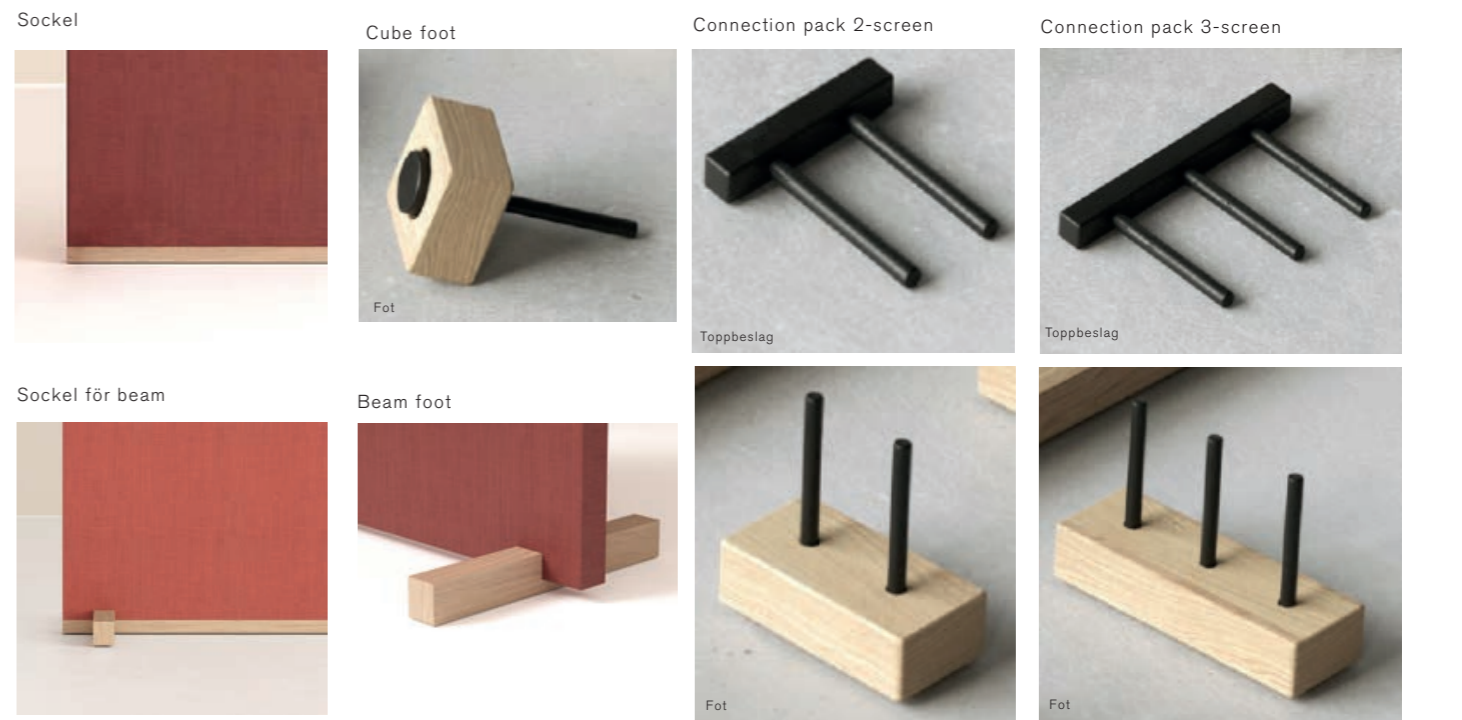

12% rabatt ska dras av på angivna priser