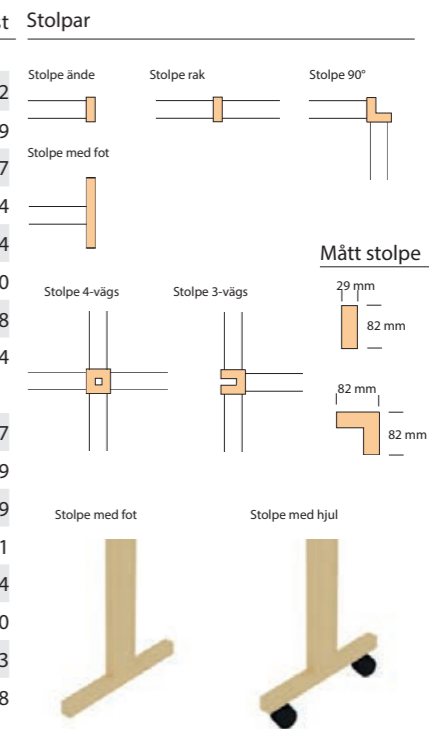

Trä

Formgivare

Note Design Studio

12% rabatt ska dras av på angivna priser

Stolpar	Höjd	Trä			Pris/st
		Ask natur	Vitbetsad	Svartbetsad	
Stolpe ände	1300	11-13-11	11-13-12	11-13-13	1462
Stolpe rak	1300	11-13-21	11-13-22	11-13-23	1639
Stolpe 3-vägs	1300	11-13-31	11-13-32	11-13-33	2647
Stolpe 4-vägs	1300	11-13-41	11-13-42	11-13-43	3144
Stolpe 90°	1300	11-13-51	11-13-52	11-13-53	2204
Stolpe rak med fot	1300	11-13-2F1	11-13-2F2	11-13-2F3	1940
Stolpe ände med hjul	1300	11-13-1FW1	11-13-1FW2	11-13-1FW3	2078
Stolpe ände med fot	1300	11-13-1F1	11-13-1F2	11-13-1F3	1764
Stolpe ände	1650	11-16-11	11-16-12	11-16-13	1617
Stolpe rak	1650	11-16-21	11-16-22	11-16-23	1829
Stolpe 3-vägs	1650	11-16-31	11-16-32	11-16-33	3079
Stolpe 4-vägs	1650	11-16-41	11-16-42	11-16-43	3731
Stolpe 90°	1650	11-16-51	11-16-52	11-16-53	2514
Stolpe rak med fot	1650	11-16-2F1	11-16-2F2	11-16-2F3	2130
Stolpe ände med hjul	1650	11-16-1FW1	11-16-1FW2	11-16-1FW3	2233
Stolpe ände med fot	1650	11-16-1F1	11-16-1F2	11-16-1F3	1918
Stolpe ände	1900	11-19-11	11-19-12	11-19-13	1707
Stolpe rak	1900	11-19-21	11-19-22	11-19-23	1905
Stolpe 3-vägs	1900	11-19-31	11-19-32	11-19-33	3323
Stolpe 4-vägs	1900	11-19-41	11-19-42	11-19-43	4030
Stolpe 90°	1900	11-19-51	11-19-52	11-19-53	2679
Stolpe rak med fot	1900	11-19-2F1	11-19-2F2	11-19-2F3	2206
Stolpe ände med hjul	1900	11-19-1FW1	11-19-1FW2	11-19-1FW3	2322
Stolpe ände med fot	1900	11-19-1F1	11-19-1F2	11-19-1F3	2008