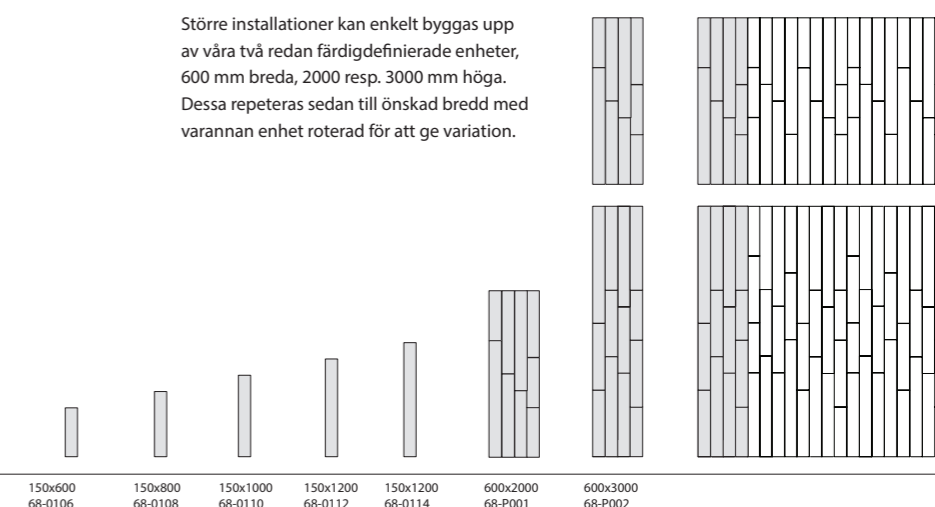

150x600 68-0106   150x800 68-0108   150x1000 68-0110   150x1200 68-0112   150x1400 68-0114   600x2000 68-P001   600x3000 68-P002

12% rabatt ska dras av på angivna priser