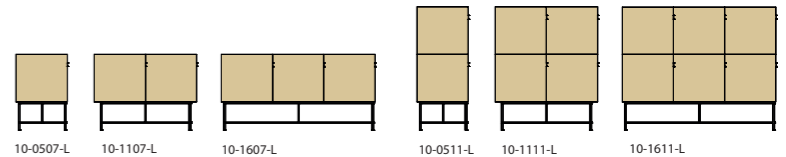

Invändiga mått B485 x H385 x D355