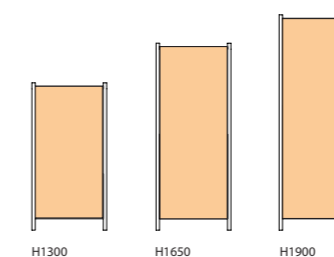

Kyoto

100 mm släpp från golvet

Kyoto ett anpassningsbart modulsystem där du kan bygga ett tyst rum i det öppna inomhuslandskapet som är enkelt att anpassa efter olika rumskonstellationer.

Kyoto med 100 mm släpp från golvet

Art.nr.	Storlek		Akustikpanel Släpp från golvet	Prisgr. 1 Carlow, Sawana, Tonal 170	Prisgr. 2 Twist, Blazer Lite Floyd Screen	Prisgr. 3 Remix, Blazer Synergy	Prisgr. 4 Fiord Melange Nap	Vikt kg
	Bredd	Höjd						
11-0613-1	600	1300	100 mm	4206	4795	5580	6450	8
11-0813-1	800	1300	100 mm	4917	6051	7563	9237	
11-1013-1	1000	1300	100 mm	5265	6398	7910	9585	
11-1213-1	1220	1300	100 mm	5612	6746	8258	9932	
11-1413-1	1420 *	1300	100 mm	5960	7093	-	-	
11-1613-1	1620 *	1300	100 mm	6307	7441	-	-	
11-0616-1	600	1650	100 mm	4886	5627	6616	7711	10
11-0816-1	800	1650	100 mm	5746	7185	9104	11229	
11-1016-1	1000	1650	100 mm	6141	7580	9499	11624	
11-1216-1	1220	1650	100 mm	6532	7971	9891	12016	
11-1416-1	1420 *	1650	100 mm	6928	8367	-	-	
11-1616-1	1620 *	1650	100 mm	7323	8762	-	-	
11-0619-1	600	1900	100 mm	5215	6065	7199	8455	8
11-0819-1	800	1900	100 mm	6122	7778	9988	12436	
11-1019-1	1000	1900	100 mm	6564	8221	10431	12879	
11-1219-1	1220	1900	100 mm	6982	8638	10848	13296	
11-1419-1	1420 *	1900	100 mm	7303	8960	-	-	

* Bredd 1420, 1620 ej möjlig med Sawana, prisgrupp 3, prisgrupp 4

Akustikpanel

Släpp från golvet 100 mm