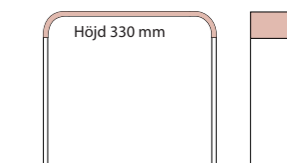

Art.nr.	Storlek BxLxD	Prisgr. 1	Prisgr. 2 Blazer Lite Hush	Prisgr. 3 Blazer Synergy	Prisgr. 4	Vikt kg
13-0615	600 x 1500 x 68	-	20722	24424	-	8
13-0815	800 x 1500 x 68	-	21833	25698	-	9
13-1015	1000 x 1500 x 68	-	23453	27724	-	10
13-1215	1200 x 1500 x 68	-	24234	28728	-	11
13-0620	600 x 2000 x 68	-	21083	24900	-	9
13-0820	800 x 2000 x 68	-	22231	26349	-	10
13-1020	1000 x 2000 x 68	-	23995	28507	-	11
13-1220	1200 x 2000 x 68	-	25253	30147	-	12
13-0625	600 x 2500 x 68	-	21424	25288	-	10
13-0825	800 x 2500 x 68	-	22886	27187	-	11
13-1025	1000 x 2500 x 68	-	24597	30247	-	12
13-1225	1200 x 2500 x 68	-	26226	31474	-	13
13-0630	600 x 3000 x 68	-	22166	26415	-	11
13-0830	800 x 3000 x 68	-	23381	27832	-	12
13-1030	1000 x 3000 x 68	-	25214	31786	-	13
13-1230	1200 x 3000 x 68	-	27031	33738	-	14

Art.nr.	Tillval LED*	Pris/st
97-006	1 LED spotlight Inkl. Trafo	4320
97-007	2 LED spotlight Inkl. Trafo	4956
97-008	3 LED spotlight Inkl. Trafo	6226
97-009	4 LED spotlight Inkl. Trafo	7242
97-010	5 LED spotlight Inkl. Trafo	8005
97-011	6 LED spotlight Inkl. Trafo	8767

Art.nr.	Tillval	Pris/st
MOD-001	Kundanpassade mått	798

Priserna avser Arc. inkl 2 st Classic golvskärm i höjd 1900 mm. Höjd 330 mm 2230 inkl. golvskärm.

*Fast installation behövt installatör erfordras