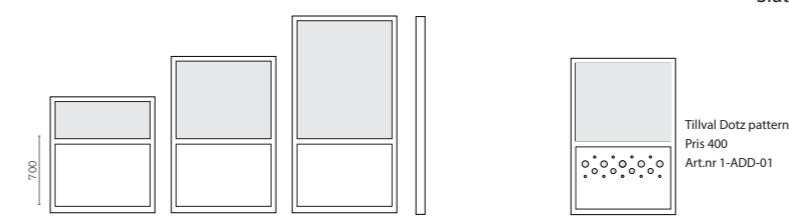

Offizz

Halvt klädd

Golvskärm

Offizz har utformats för att dämpa den allmänna ljudnivån och skärma av i kontorslandskap och andra miljöer. Offizz finns i flera standardutföranden med olika format och ytskikt för att passa många typer av miljöer.

Art.nr.	Storlek BxHxD	Prisgr. 1		Prisgr. 2		Prisgr. 3		Prisgr. 4		Vikt kg
		Carlow, Sawana, Tonal 170	Twist, Blazer Lite Floyd Screen	Remix, Blazer Synergy	Fiord Melange Nap					
1-0611-2	600 x 1100 x 70	4944	5268	6675	7633	13				
1-0811-2	800 x 1100 x 70	5356	5681	7087	8045	18				
1-1011-2	1000 x 1100 x 70	5812	6213	7950	9134	25				
1-1211-2	1200 x 1100 x 70	6066	6563	8714	10179	29				
1-0615-2	600 x 1500 x 70	5165	5490	6896	7854	18				
1-0815-2	800 x 1500 x 70	6047	6372	7778	8736	23				
1-1015-2	1000 x 1500 x 70	6239	6640	8378	9561	32				
1-1215-2	1200 x 1500 x 70	6410	6906	9057	10523	36				
1-0619-2	600 x 1900 x 70	5500	6149	7014	7973	25				
1-0819-2	800 x 1900 x 70	6092	6741	7606	8564	30				
1-1019-2	1000 x 1900 x 70	6972	7774	8843	10027	33				
1-1219-2	1200 x 1900 x 70	7233	8226	9550	11015	38				

Material

Standardlack fot

Beslag

Lackering

Pris/st

	Grå art.nr	Vit art.nr	Svart art.nr	Pris/st
Fot	91-201	91-202	91-203	474
Fot förstärkt	91-206	91-207	91-208	614
Toppbeslag rak	91-247	91-131	91-134	99
Koppling 3-vägs	91-251	91-380	91-384	1432
Koppling 4-vägs	91-254	91-381	91-385	1461
Koppling 90° vinkel	91-256	91-382	91-386	931
Kundanpassade mått	MOD-001			798

Design

Ramverk i folierad MDF. Fyllning av stenull.
Slät skiva nertill, tygklädd upptill.

12% rabatt ska dras av på angivna priser