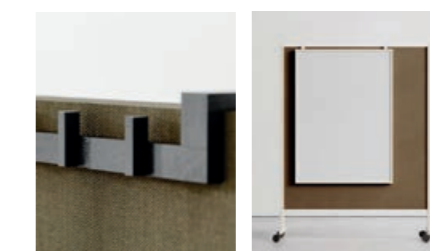

Stolpar och tillbehör

För kopplingar och tillbehör sida 71

Design

Kärna i MDF, fyllning av stenull, utvändigt klädd med textil. Akustikpanel = 60 mm tjock

Trä

-1 Ask natur -2 Vitbetsad -3 Svartbetsad

Formgivare

Note Design Studio

12% rabatt ska dras av på angivna priser