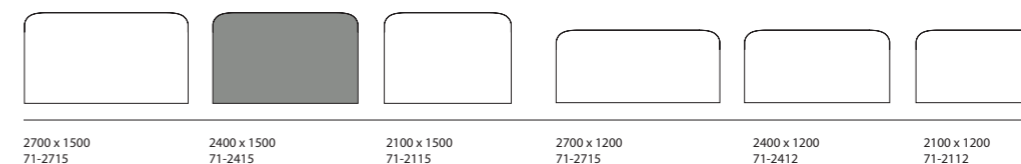

Formgivare

Note Design Studio

12% rabatt ska dras av på angivna priser