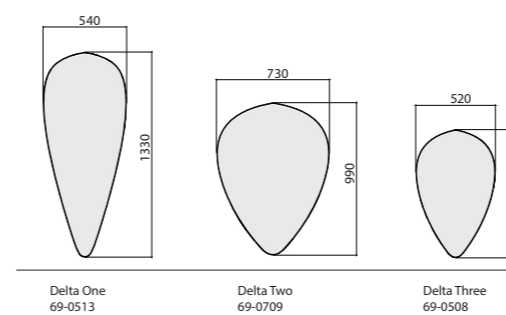

Delta

Väggabsorbenter

Art.nr.	Form	Storlek BxHxD	Prisgr. 1	Prisgr. 2	Prisgr. 3	Prisgr. 4	Vikt kg
			Carlow, Sawana, Tonal 170	Twist, Blazer Lite Floyd Screen	Remix, Blazer Synergy	Fiord Melange Nap	
69-0513	Delta One	540 x 1330 x 60	4081	4825	5250	5795	6
69-0709	Delta Two	730 x 990 x 60	4080	4828	5260	5808	7
69-0508	Delta Three	520 x 830 x 60	3706	4155	4417	4908	5

Design

Kärna i MDF, fyllning av stenull, kanter i polyeter och utvändigt klädd med textil.
Monteras enkelt med en kardborreklädd distans i MDF.
Distansen bygger 10 mm djup från vägg.

Formgivare

Constance Guisset

Delta One
69-0513

Delta Two
69-0709

Delta Three
69-0508

12% rabatt ska dras av på angivna priser