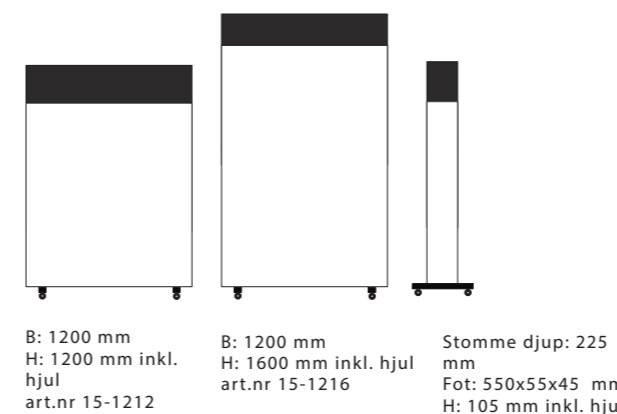

Standardfärg blomlåda

Foten tillverkas i samma fanér som lådan

Standardfärg hjul

Design

Stomme av trä, sidor fyllda med stenull
Utvändigt klädd med tyg runt om.
Fot med låsbara hjul.

Formgivare

Anca Inredningsarkitekter AB