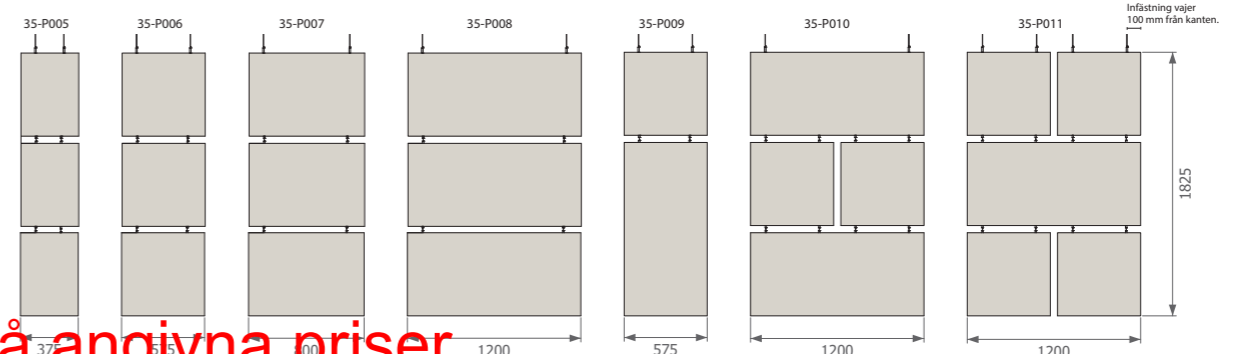

Takabsorbenter

Dezibel Divider är en ljudabsorberande modul som kan kombineras på många olika sätt. Absorbenterna hänger med 50 mm mellanrum. Häng den från tak för att skapa rumsliga avgränsningar och effektiva ljudbarriärer.

Art.nr.	Absorbenter	Storlek BxHxD	Prisgr.				Vajer*	Vikt
			Carlow, Sawana, Tonal 170	Twist, Blazer Lite Floyd Screen	Remix, Blazer Synergy	Fiord Melange Nap		
35-0305	1	375 x 575 x 40	3046	3191	3418	3638	2	4
35-0505	1	575 x 575 x 40	3077	3216	3427	3641	2	5
35-0805	1	800 x 575 x 40	4683	4862	5154	5440	2	6
35-1205	1	1200 x 575 x 40	4852	5111	5514	5938	2	9
35-0512	1	575 x 1200 x 40	4807	5026	5408	5825	2	9
35-P001	2	375 x 1200 x 40	6101	6400	6848	7286	2	8
35-P002	2	575 x 1200 x 40	6173	6443	6871	7289	2	10
35-P003	2	800 x 1200 x 40	9379	9732	10319	10890	2	12
35-P004	2	1200 x 1200 x 40	9727	10236	11049	11890	2	18
35-P005	3	375 x 1825 x 40	9167	9609	10277	10928	2	18
35-P006	3	575 x 1825 x 40	9256	9672	10308	10937	2	9
35-P007	3	800 x 1825 x 40	14069	14604	15473	16334	2	12
35-P008	3	1200 x 1825 x 40	14590	15354	16573	17830	2	15
35-P009	2	575 x 1825 x 40	7902	8249	8841	9454	2	18
35-P010	4	1200 x 1825 x 40	15868	16662	17909	19175	2	30
35-P011	5	1200 x 1825 x 40	17167	17983	19256	20517	2	30

Art.nr.	Tillval	Pris/st
91-292	Undertaksfäste 1 st/vajer	43
90-059	Extra lång wire L3000 mm*	110
90-060	Extra lång wire L5000 mm*	110

*2 st wire L1500 ingår

12% rabatt ska dras av på angivna priser