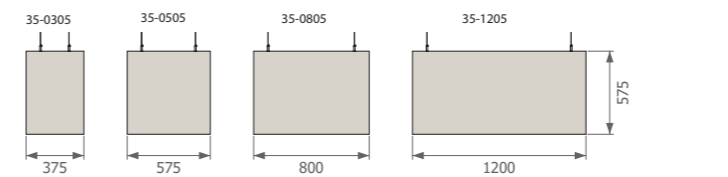

Takabsorbenter

Dezibel Divider är en ljudabsorberande modul som kan kombineras på många olika sätt. Absorbenterna hänger med 50 mm mellanrum. Häng den från tak för att skapa rumsliga avgränsningar och effektiva ljudbarriärer.

Art.nr.	Absorbenter	Storlek BxHxD	Prisgr.				Vajer*	Vikt
			Carlow, Sawana, Tonal 170	Twist, Blazer Lite Floyd Screen	Remix, Blazer Synergy	Fiord Melange Nap		
35-0305	1	375 x 575 x 40	3046	3191	3418	3638	2	4
35-0505	1	575 x 575 x 40	3077	3216	3427	3641	2	5
35-0805	1	800 x 575 x 40	4683	4862	5154	5440	2	6
35-1205	1	1200 x 575 x 40	4852	5111	5514	5938	2	9
35-0512	1	575 x 1200 x 40	4807	5026	5408	5825	2	9
35-P001	2	375 x 1200 x 40	6101	6400	6848	7286	2	8
35-P002	2	575 x 1200 x 40	6173	6443	6871	7289	2	10
35-P003	2	800 x 1200 x 40	9379	9732	10319	10890	2	12
35-P004	2	1200 x 1200 x 40	9727	10236	11049	11890	2	18
35-P005	3	375 x 1825 x 40	9167	9609	10277	10928	2	18
35-P006	3	575 x 1825 x 40	9256	9672	10308	10937	2	9
35-P007	3	800 x 1825 x 40	14069	14604	15473	16334	2	12
35-P008	3	1200 x 1825 x 40	14590	15354	16573	17830	2	15
35-P009	2	575 x 1825 x 40	7902	8249	8841	9454	2	18
35-P010	4	1200 x 1825 x 40	15868	16662	17909	19175	2	30
35-P011	5	1200 x 1825 x 40	17167	17983	19256	20517	2	30

Art.nr.	Tillval	Pris/st
91-292	Undertaksfäste 1 st/vajer	43
90-059	Extra lång wire L3000 mm*	110
90-060	Extra lång wire L5000 mm*	110

*2 st wire L1500 ingår

12% rabatt ska dras av på angivna priser