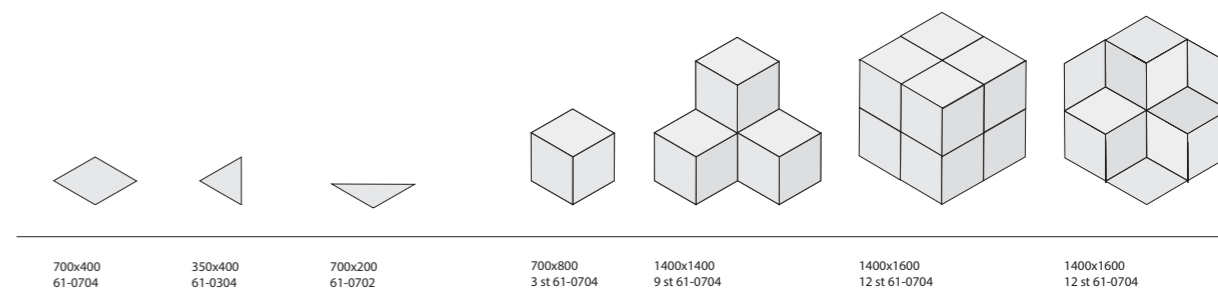

Fazett

Väggabsorbenter

Väggsystemet Fazett består av flera byggstenar, en romb och två trianglar som kan kombineras på många sätt. Genom att klä dem i textil med olika färger kan man sedan skapa mönster som kan täcka både små och stora ytor. De skapar ett dekorativt mönster och är effektivt ljudabsorberande på samma gång.

Art.nr.	Storlek	Form	Prisgr. 1	Prisgr. 2	Prisgr. 3	Prisgr. 4	Vikt
	BxHxD		Carlow, Sawana, Tonal 170	Twist, Blazer Lite Floyd Screen	Remix, Blazer Synergy	Fiord Melange Nap	kg
61-0704	700 x 400 x 53	Hel	1128	1188	1273	1364	3
61-0304	350 x 400 x 53	Halv	1122	1174	1255	1342	2
61-0702	700 x 200 x 53	Halv	1130	1189	1273	1363	2

Design

Baksida i perforerad MDF. Fyllning av stenull, utvändigt klädd med textil. Monteras enkelt med en kardborreklädd distans i MDF. Distansen bygger 19mm djup från vägg.

Formgivare

Note Design Studio

12% rabatt ska dras av på angivna priser