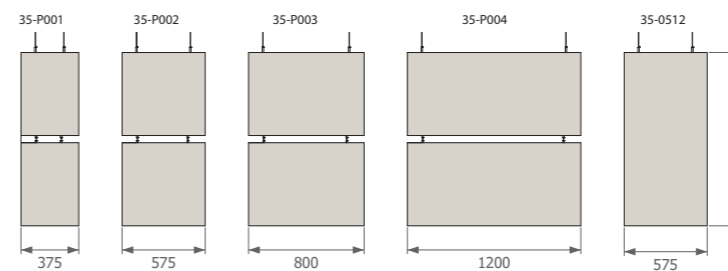

Takabsorbenter

Dezibel Divider är en ljudabsorberande modul som kan kombineras på många olika sätt. Absorbenterna hänger med 50 mm mellanrum. Häng den från tak för att skapa rumsliga avgränsningar och effektiva ljudbarriärer.

Art.nr.	Absorbenter	Storlek BxHxD	Prisgr.				Vajer*	Vikt
			Carlow, Sawana, Tonal 170	Twist, Blazer Lite Floyd Screen	Remix, Blazer Synergy	Fiord Melange Nap		
35-0305	1	375 x 575 x 40	3046	3191	3418	3638	2	4
35-0505	1	575 x 575 x 40	3077	3216	3427	3641	2	5
35-0805	1	800 x 575 x 40	4683	4862	5154	5440	2	6
35-1205	1	1200 x 575 x 40	4852	5111	5514	5938	2	9
35-0512	1	575 x 1200 x 40	4807	5026	5408	5825	2	9
35-P001	2	375 x 1200 x 40	6101	6400	6848	7286	2	8
35-P002	2	575 x 1200 x 40	6173	6443	6871	7289	2	10
35-P003	2	800 x 1200 x 40	9379	9732	10319	10890	2	12
35-P004	2	1200 x 1200 x 40	9727	10236	11049	11890	2	18
35-P005	3	375 x 1825 x 40	9167	9609	10277	10928	2	18
35-P006	3	575 x 1825 x 40	9256	9672	10308	10937	2	9
35-P007	3	800 x 1825 x 40	14069	14604	15473	16334	2	12
35-P008	3	1200 x 1825 x 40	14590	15354	16573	17830	2	15
35-P009	2	575 x 1825 x 40	7902	8249	8841	9454	2	18
35-P010	4	1200 x 1825 x 40	15868	16662	17909	19175	2	30
35-P011	5	1200 x 1825 x 40	17167	17983	19256	20517	2	30

Art.nr.	Tillval	Pris/st
91-292	Undertaksfäste 1 st/vajer	43
90-059	Extra lång wire L3000 mm*	110
90-060	Extra lång wire L5000 mm*	110

*2 st wire L1500 ingår

12% rabatt ska dras av på angivna priser