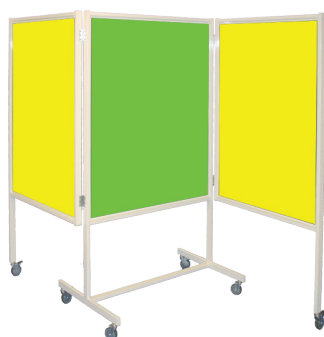

Rullskärm, 3-delad

Stabil stomme som är gjord av vitlackerat stål samt tavelramar i vitlackerat aluminium. Rullskärmen har tre vinklingsbara anslagsytor som består av porös träfiberplatta klädd med tyg. Standard: Linnetyg i natur, svart, cerise, plommon, kornblå, turkos, lime eller citron. Kombinera gärna olika ytor i olika färger. Tillägg: Andra material t.ex dubbelsidig skrivtavla, bulletinboard eller andra tyger.

2945x1905	191010	6 161 kr

30% rabatt ska dras av på angivna priser