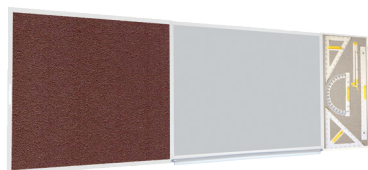

Kombinationstavlor/Tillbehörstavlor

Kombinationstavlor

Levereras med gemensamt ramverk för de olika enheterna. Skarvlist mellan varje enhet. Tavelenheterna placeras i inbördes ordning efter eget val. Exempel:

1. Valfri skrivtavla, se skrivtavlor.
2. Tillbehörstavla utrustad enligt nedan.
3. Valfri anslagstavla, se anslagstavlor.