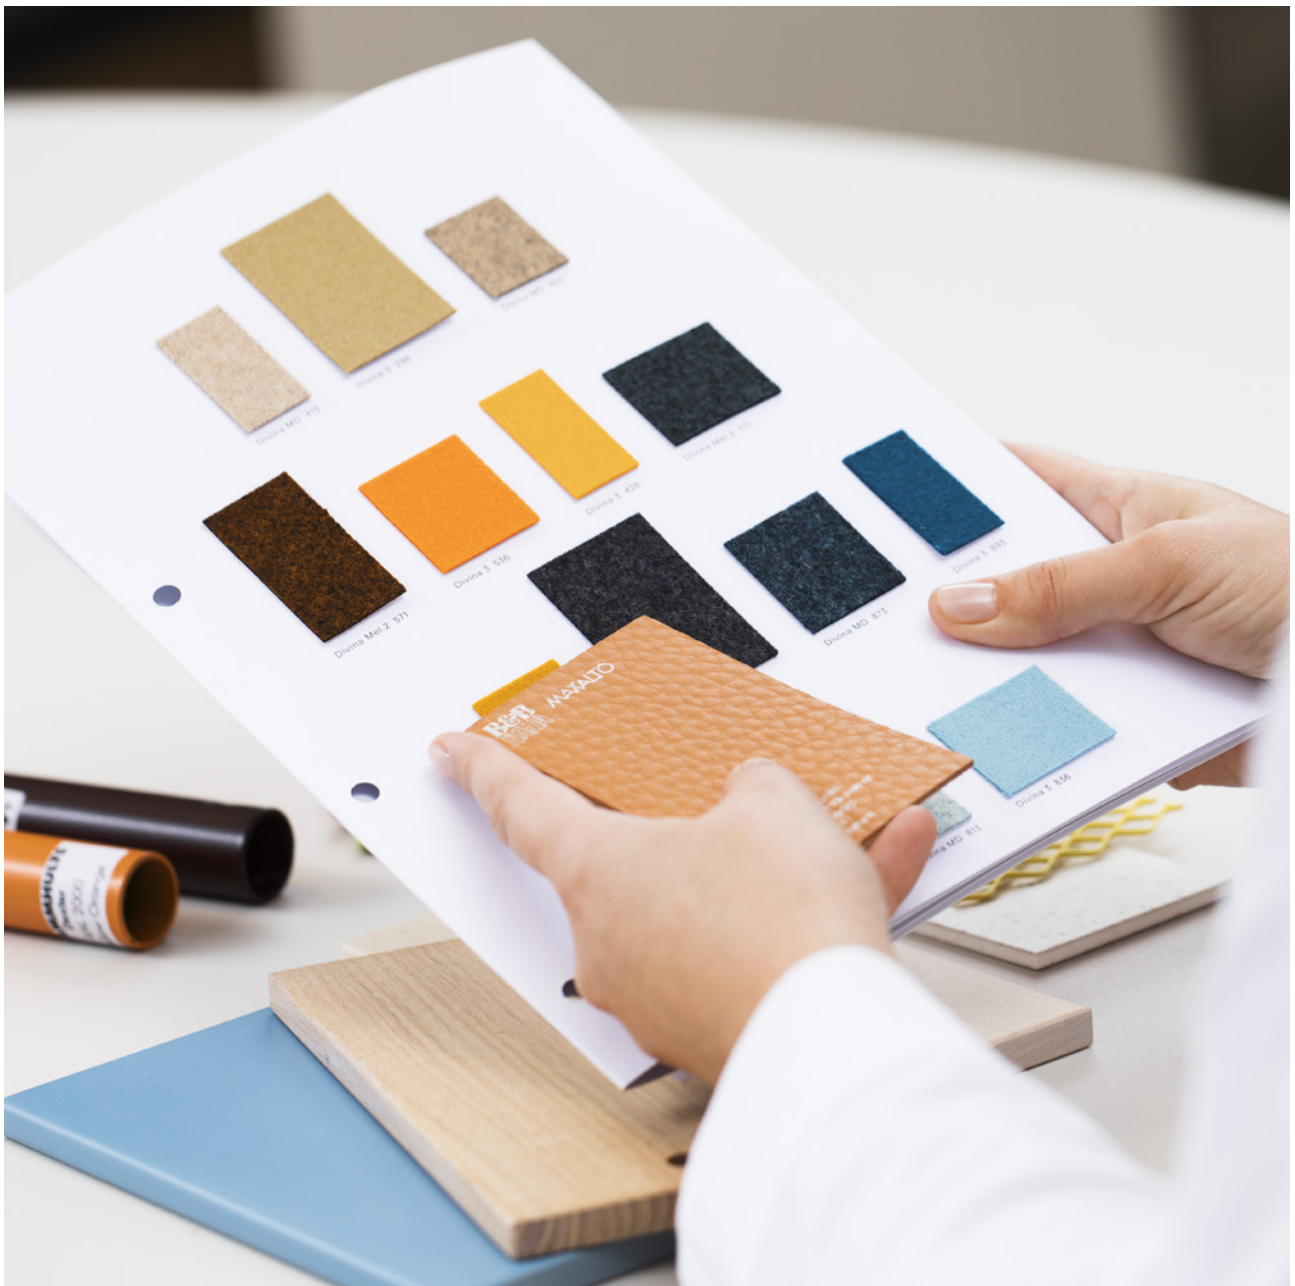

7% rabatt ska dras av på angivna priser

F - Utemöbler

Hillerstorp

7% rabatt ska dras av på angivna priser

Våra kontor

Borlänge

Borganäsvägen 16
784 33 Borlänge

+46 (0)243 882 70
borlange@inputinterior.se