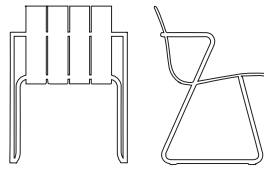

Norden

Se inputinterior.se för
våra kontor i Danmark,
Finland och Norge.

7% rabatt ska dras av på angivna priser

OCEAN CHAIR

Designed by Jørgen & Nanna Ditzel

SKU no.		SEK Price Ex. VAT	SEK Incl. 25% VAT
09301	Ocean Chair - Black	3.100	3.875
09303	Ocean Chair - Sand	3.700	4.625
09304	Ocean OC2 Chair - Green	3.100	3.875